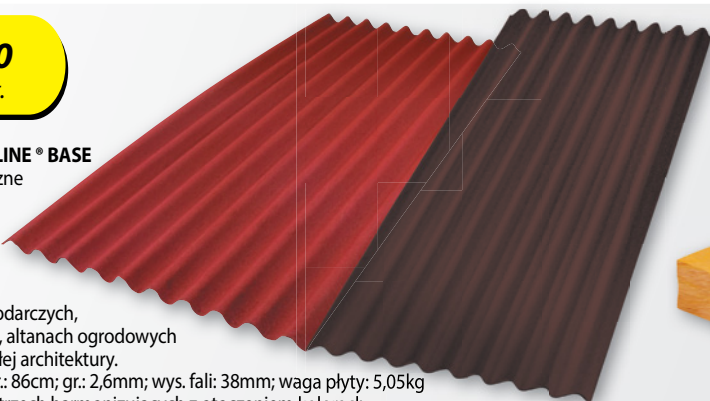

29⁴⁹
opak.

Płytki dekoracyjne PARMA
opakowanie - 0,50m²
cena za m² - 58,98 zł

28⁹⁰
szt.

Płyta falista ONDULINE® BASE

to lekkie i ekonomiczne pokrycie bitumiczne znajdujące szerokie zastosowanie, jako uniwersalny materiał pokryciowy na budynkach gospodarczych, wiatkach garażowych, altanach ogrodowych oraz elementach małej architektury.
dł. płyty: 200cm; szer.: 86cm; gr.: 2,6mm; wys. fali: 38mm; waga płyty: 5,05kg
Płyty dostępne są w trzech harmonizujących z otoczeniem kolorach.